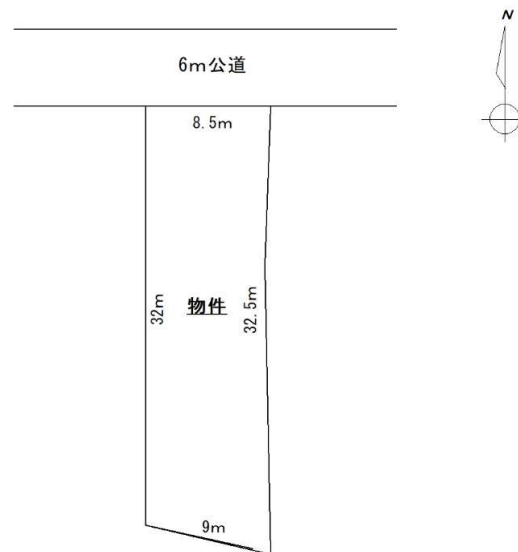

地積

280.00㎡

建ぺい率

-

【公簿】

84.70坪

容積率

-

接面道路

北側6m公道

水道

無

間口

北側約8.5m

排水

公共下水道引込済

敷地図の地型・辺長は公図を基に作成しております。
実測図ではありません。